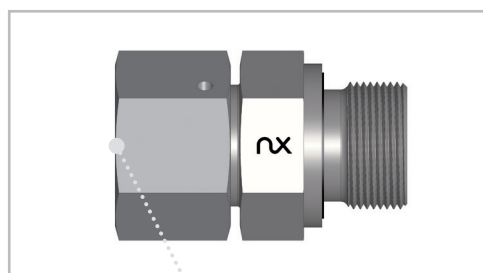

EGVD - R - WD

- Racor Orientable Macho
- Con cono 24° DKO y O-ring NBR
- Serie L
- Rosca: BSPP
- Cierre con junta NBR DIN 3869

- Swivel Connector
- with 24° DKO swivel and NBR O-ring
- L Series
- Thread: BSPP
- sealing by NBR profile ring DIN 3869

EGVD - R - WD

Serie Series	D1 mm	T	D2 mm	L1 mm	i mm	S1 mm	S2 mm	Peso Weight g	PN bar	Descripción Name	Artículo N° Article No.
L	6	G 1/8"	2,5	25	8	14	17	27	500	ST EGVD 06 LR 1/8 WD	10210663
	8	G 1/4"	4	30	12	19	17	28	500	ST EGVD 08 LR 1/4 WD	10210664
	10	G 1/4"	6	28	12	19	19	54	500	ST EGVD 10 LR 1/4 WD	10210665
	10	G 3/8"	6	29	12	22	19	70	500	ST EGVD 10 LR 3/8 WD	10215212
	12	G 3/8"	8	34	12	22	22	95	400	ST EGVD 12 LR 3/8 WD	10204229
	12	G 1/4"	6	28	12	19	22	65	400	ST EGVD 12 LR 1/4 WD	10210666
	12	G 1/2"	8	30	14	27	22	114	400	ST EGVD 12 LR 1/2 WD	10215215
	15	G 1/2"	10	32	14	27	27	137	400	ST EGVD 15 LR 1/2 WD	10210667
	18	G 1/2"	13	32	14	27	32	143	400	ST EGVD 18 LR 1/2 WD	10210668
	18	G 3/4"	13	30	16	32	32	182	400	ST EGVD 18 LR 3/4 WD	10218359
	22	G 3/4"	17	33	16	32	36	200	250	ST EGVD 22 LR 3/4 WD	10210669
	28	G 1"	22	35	18	41	41	289	250	ST EGVD 28 LR 1 WD	10210843
	35	G 1.1/4"	28	43	20	50	50	500	250	ST EGVD 35 LR 1.1/4 WD	10210844
	42	G 1.1/2"	34	47	22	55	60	718	250	ST EGVD 42 LR 1.1/2 WD	10209713

Dimensiones aprox. / approx. Dimensions

EGVD - R - WD

- Racor Orientable Macho
- Con cono 24° DKO y O-ring NBR
- Serie S
- Rosca: BSPP
- Cierre con junta NBR DIN 3869

- Swivel Connector
- with 24° DKO swivel and NBR O-ring
- S Series
- Thread: BSPP
- sealing by NBR profile ring DIN 3869