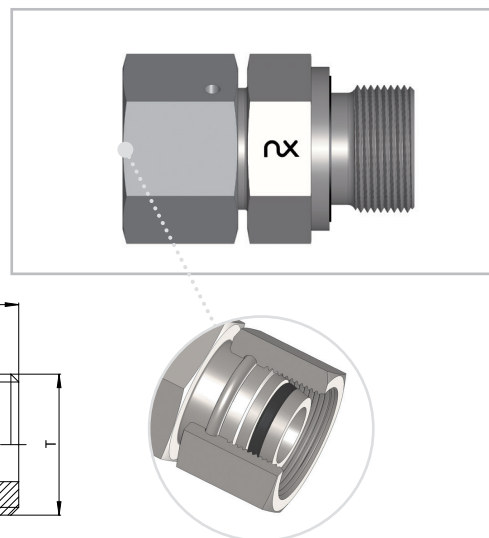

EGVD - R - WD

- Racor Orientable Macho
- Con cono 24° DKO y O-ring NBR
- Serie L
- Rosca: BSPP
- Cierre con junta NBR DIN 3869

- Swivel Connector
- with 24° DKO swivel and NBR O-ring
- L Series
- Thread: BSPP
- sealing by NBR profile ring DIN 3869

EGVD - R - WD

Serie Series	D1 mm	T	D2 mm	L1 mm	i mm	S1 mm	S2 mm	Peso Weight g	PN bar	Descripción Name	Artículo N° Article No.
L	6	G 1/8"	2,5	25	8	14	17	27	500	ST EGVD 06 LR 1/8 WD	10210663
	8	G 1/4"	4	30	12	19	17	28	500	ST EGVD 08 LR 1/4 WD	10210664
	10	G 1/4"	6	28	12	19	19	54	500	ST EGVD 10 LR 1/4 WD	10210665
	10	G 3/8"	6	29	12	22	19	70	500	ST EGVD 10 LR 3/8 WD	10215212
	12	G 3/8"	8	34	12	22	22	95	400	ST EGVD 12 LR 3/8 WD	10204229
	12	G 1/4"	6	28	12	19	22	65	400	ST EGVD 12 LR 1/4 WD	10210666
	12	G 1/2"	8	30	14	27	22	114	400	ST EGVD 12 LR 1/2 WD	10215215
	15	G 1/2"	10	32	14	27	27	137	400	ST EGVD 15 LR 1/2 WD	10210667
	18	G 1/2"	13	32	14	27	32	143	400	ST EGVD 18 LR 1/2 WD	10210668
	18	G 3/4"	13	30	16	32	32	182	400	ST EGVD 18 LR 3/4 WD	10218359
	22	G 3/4"	17	33	16	32	36	200	250	ST EGVD 22 LR 3/4 WD	10210669
	28	G 1"	22	35	18	41	41	289	250	ST EGVD 28 LR 1 WD	10210843
	35	G 1.1/4"	28	43	20	50	50	500	250	ST EGVD 35 LR 1.1/4 WD	10210844
	42	G 1.1/2"	34	47	22	55	60	718	250	ST EGVD 42 LR 1.1/2 WD	10209713

Dimensiones aprox. / approx. Dimensions

EGVD - R - WD

- Racor Orientable Macho
- Con cono 24° DKO y O-ring NBR
- Serie S
- Rosca: BSPP
- Cierre con junta NBR DIN 3869

- Swivel Connector
- with 24° DKO swivel and NBR O-ring
- S Series
- Thread: BSPP
- sealing by NBR profile ring DIN 3869