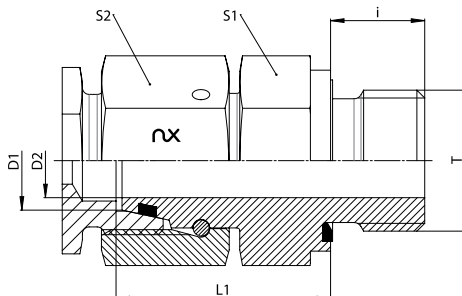

EGVD - R - WD

Serie Series	D1 mm	T	D2 mm	L1 mm	i mm	S1 mm	S2 mm	Peso Weight g	PN bar	Descripción Name	Artículo N° Article No.
L	6	G 1/8"	2,5	25	8	14	17	27	500	ST EGVD 06 LR 1/8 WD	10210663
	8	G 1/4"	4	30	12	19	17	28	500	ST EGVD 08 LR 1/4 WD	10210664
	10	G 1/4"	6	28	12	19	19	54	500	ST EGVD 10 LR 1/4 WD	10210665
	10	G 3/8"	6	29	12	22	19	70	500	ST EGVD 10 LR 3/8 WD	10215212
	12	G 3/8"	8	34	12	22	22	95	400	ST EGVD 12 LR 3/8 WD	10204229
	12	G 1/4"	6	28	12	19	22	65	400	ST EGVD 12 LR 1/4 WD	10210666
	12	G 1/2"	8	30	14	27	22	114	400	ST EGVD 12 LR 1/2 WD	10215215
	15	G 1/2"	10	32	14	27	27	137	400	ST EGVD 15 LR 1/2 WD	10210667
	18	G 1/2"	13	32	14	27	32	143	400	ST EGVD 18 LR 1/2 WD	10210668
	18	G 3/4"	13	30	16	32	32	182	400	ST EGVD 18 LR 3/4 WD	10218359
	22	G 3/4"	17	33	16	32	36	200	250	ST EGVD 22 LR 3/4 WD	10210669
	28	G 1"	22	35	18	41	41	289	250	ST EGVD 28 LR 1 WD	10210843
	35	G 1.1/4"	28	43	20	50	50	500	250	ST EGVD 35 LR 1.1/4 WD	10210844
	42	G 1.1/2"	34	47	22	55	60	718	250	ST EGVD 42 LR 1.1/2 WD	10209713

Dimensiones aprox. / approx. Dimensions

EGVD - R - WD

- Racor Orientable Macho
- Con cono 24° DKO y O-ring NBR
- Serie S
- Rosca: BSPP
- Cierre con junta NBR DIN 3869

- Swivel Connector
- with 24° DKO swivel and NBR O-ring
- S Series
- Thread: BSPP
- sealing by NBR profile ring DIN 3869