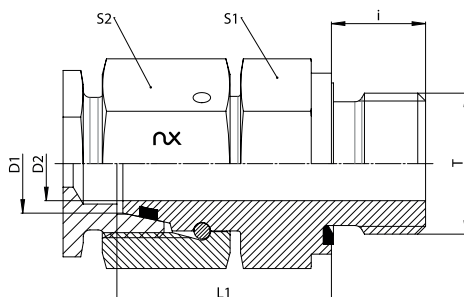

EGVD - R - WD

- Racor Orientable Macho
- Con cono 24° DKO y O-ring NBR
- Serie L
- Rosca: BSPP
- Cierre con junta NBR DIN 3869

- Swivel Connector
- with 24° DKO swivel and NBR O-ring
- L Series
- Thread: BSPP
- sealing by NBR profile ring DIN 3869

EGVD - R - WD

Serie Series	D1 mm	T	D2 mm	L1 mm	i mm	S1 mm	S2 mm	Peso Weight g	PN bar	Descripción Name	Artículo N° Article No.
L	6	G 1/8"	2,5	25	8	14	17	27	500	ST EGVD 06 LR 1/8 WD	10210663
	8	G 1/4"	4	30	12	19	17	28	500	ST EGVD 08 LR 1/4 WD	10210664
	10	G 1/4"	6	28	12	19	19	54	500	ST EGVD 10 LR 1/4 WD	10210665
	10	G 3/8"	6	29	12	22	19	70	500	ST EGVD 10 LR 3/8 WD	10215212
	12	G 3/8"	8	34	12	22	22	95	400	ST EGVD 12 LR 3/8 WD	10204229
	12	G 1/4"	6	28	12	19	22	65	400	ST EGVD 12 LR 1/4 WD	10210666
	12	G 1/2"	8	30	14	27	22	114	400	ST EGVD 12 LR 1/2 WD	10215215
	15	G 1/2"	10	32	14	27	27	137	400	ST EGVD 15 LR 1/2 WD	10210667
	18	G 1/2"	13	32	14	27	32	143	400	ST EGVD 18 LR 1/2 WD	10210668
	18	G 3/4"	13	30	16	32	32	182	400	ST EGVD 18 LR 3/4 WD	10218359
	22	G 3/4"	17	33	16	32	36	200	250	ST EGVD 22 LR 3/4 WD	10210669
	28	G 1"	22	35	18	41	41	289	250	ST EGVD 28 LR 1 WD	10210843
	35	G 1.1/4"	28	43	20	50	50	500	250	ST EGVD 35 LR 1.1/4 WD	10210844
	42	G 1.1/2"	34	47	22	55	60	718	250	ST EGVD 42 LR 1.1/2 WD	10209713

Dimensiones aprox. / approx. Dimensions

EGVD - R - WD

- Racor Orientable Macho
- Con cono 24° DKO y O-ring NBR
- Serie S
- Rosca: BSPP
- Cierre con junta NBR DIN 3869

- Swivel Connector
- with 24° DKO swivel and NBR O-ring
- S Series
- Thread: BSPP
- sealing by NBR profile ring DIN 3869