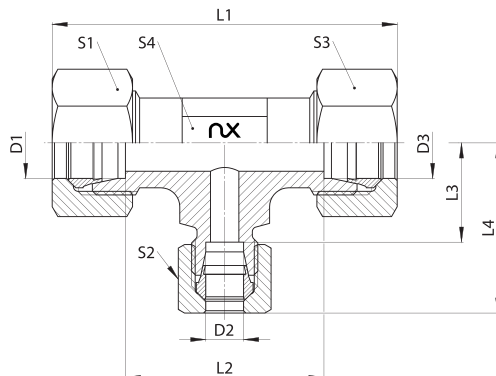

TRV

- T Reducida
- Serie S
- Tee Reducer
- S Series

TRV															
Series	D1	D2	D3	L1	L2	L3	L4	S1	S2	S3	S4	Peso Weight	PN	Descripción Name	Artículo N° Article No.
Serie Series	mm	mm	mm	mm	mm	mm	mm	mm	mm	mm	mm	g	bar		
S	16	8	16	86	49	26	41	30	19	30	24	363	630	ST TRV 16 08 16 S	10213460
	16	10	16	86	49	26	42	30	22	30	24	359	630	ST TRV 16 10 16 S	10238416
	16	12	16	86	50	26	42	30	24	30	24	365	630	ST TRV 16 12 16 S	10217468
	20	10	20	96	53	30	46	36	22	36	27	513	420	ST TRV 20 10 20 S	10213456
	20	16	20	96	53	29	47	36	30	36	27	556	420	ST TRV 20 16 20 S	10216668
	25	16	25	108	60	34	52	46	30	46	36	949	420	ST TRV 25 16 25 S	10217470
	25	20	25	108	60	32	53	46	36	46	36	994	420	ST TRV 25 20 25 S	10218267
	25	30	25	108	60	36	62	46	50	46	41	1427	420	ST TRV 25 30 25 S	10218260
	30	20	30	124	71	39	60	50	36	50	41	1362	420	ST TRV 30 20 30 S	10222230
	38	25	38	144	82	41	65	60	46	60	50	2063	420	ST TRV 38 25 38 S	10238731
38	30	38	174	82	44	70	60	50	60	50	2068	420	ST TRV 38 30 38 S	10238732	

Dimensiones aprox. / approx. Dimensions

■ Las descripciones dadas hacen referencia a la pieza completamente montada. Para solicitar solo cuerpo (sin tuerca ni bicono), añadir una "X" después del nombre ST. Por ejemplo: ST X TRV 16 08 16 S

■ Part numbers given refer to completely assembled parts. To request only body (without nut and cutting ring) include "X" after the name ST. For example: ST X TRV 16 08 16 S