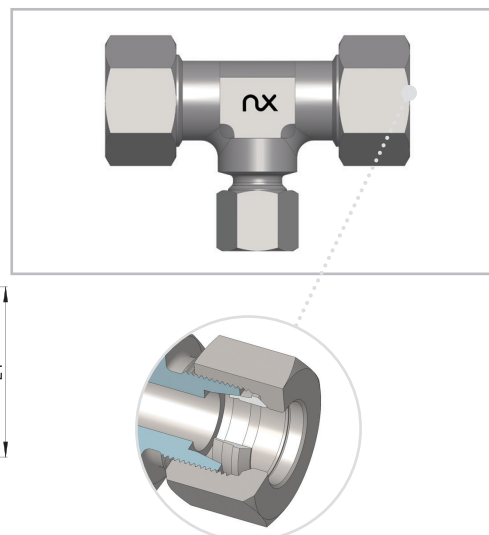

■ Part numbers given refer to completely assembled parts. To request only body (without nut and cutting ring) include "X" after the name ST. For example: ST X TRV 06 08 06 L

TRV

- T Reducida
- Serie L

- Tee Reducer
- L Series

TRV															
Serie	D1	D2	D3	L1	L2	L3	L4	S1	S2	S3	S4	Peso	PN	Descripción	Artículo N°
Series	mm	mm	mm	mm	mm	mm	mm	mm	mm	mm	mm	Weight	bar	Name	Article No.
L	22	10	22	88	55	28	43	36	19	36	27	432	250	ST TRV 22 10 22 L	10211911
	22	12	22	88	56	28	43	36	22	36	27	447	250	ST TRV 22 12 22 L	10211912
	22	15	15	87	56	28	43	36	27	27	27	422	250	ST TRV 22 15 15 L	10211913
	22	15	22	88	55	28	43	36	27	36	27	458	250	ST TRV 22 15 22 L	10211914
	22	18	18	88	55	28	44	36	32	32	27	460	250	ST TRV 22 18 18 L	10211915
	22	18	22	88	55	28	44	36	32	36	27	485	250	ST TRV 22 18 22 L	10211916
	22	22	15	87	56	28	44	36	36	27	27	480	250	ST TRV 22 22 15 L	10238184
	22	22	18	88	55	28	44	36	36	32	27	474	250	ST TRV 22 22 18 L	10211917
	28	10	28	94	61	31	46	41	19	41	36	630	250	ST TRV 28 10 28 L	10211918
	28	12	28	94	61	31	46	41	22	41	36	633	250	ST TRV 28 12 28 L	10211919
	28	15	28	94	61	31	46	41	27	41	36	666	250	ST TRV 28 15 28 L	10211920
	28	18	28	94	61	31	47	41	32	41	36	685	250	ST TRV 28 18 28 L	10211921
	28	22	22	94	61	31	47	41	36	36	36	689	250	ST TRV 28 22 22 L	10211922
	28	22	28	94	61	31	47	41	36	41	36	701	250	ST TRV 28 22 28 L	10211923
	35	18	35	112	69	38	54	50	32	50	41	133	250	ST TRV 35 18 35 L	10211925
	35	22	35	112	69	38	54	50	36	50	41	136	250	ST TRV 35 22 35 L	10211926
	35	28	35	112	69	38	55	50	41	50	41	138	250	ST TRV 35 28 35 L	10211927
	42	22	42	126	80	44	60	60	36	60	50	139	250	ST TRV 42 22 42 L	10211929
	42	28	42	126	80	44	61	60	41	60	50	139	250	ST TRV 42 28 42 L	10211930
	42	35	42	126	80	40,5	62	60	50	60	50	143	250	ST TRV 42 35 42 L	10211931

Part numbers given refer to completely assembled parts. To request only body (without nut and cutting ring) include "X" after the name ST. For example: ST X TRV 22 10 22 L

TRV

- T Reducida
- Serie S
- Tee Reducer
- S Series