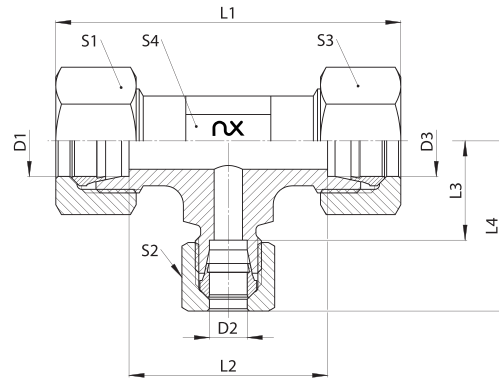

Dimensiones aprox. / approx. Dimensions

■ Las descripciones dadas hacen referencia a la pieza completamente montada. Para solicitar solo cuerpo (sin tuerca ni bicono), añadir una "X" después del nombre ST. Por ejemplo: ST X TRV 06 08 06 L

■ Part numbers given refer to completely assembled parts. To request only body (without nut and cutting ring) include "X" after the name ST. For example: ST X TRV 06 08 06 L

TRV

- T Reducida
- Serie L

- Tee Reducer
- L Series