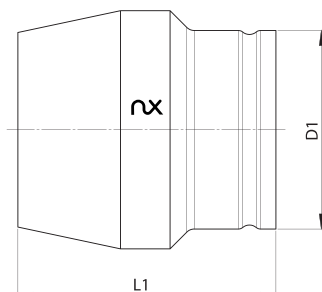

## VSTO

- Tapón para cono
- Con Cono 24° DKO
- Serie L y S

- Blanking Plug for cone
- with 24° DKO swivel
- L and S Series

VSTO						
Serie	D1	L1	PN	Descripción	Artículo N°	
Series	mm	mm	bar	Name	Article No.	
L/S	9	18	500	ST VSTO 06 L / 06 S	10210859	
	11	19	500	ST VSTO 08 L / 08 S	10210861	
	13,5	19	500	ST VSTO 10 L / 10 S	10210863	
	15	19	400	ST VSTO 12 L / 12 S	10210865	
L	18	20	400	ST VSTO 15 L	10210867	
	21	20	400	ST VSTO 18 L	10210869	
	25	21	250	ST VSTO 22 L	10210871	
	31	22	250	ST VSTO 28 L	10210873	
	40	24	250	ST VSTO 35 L	10210875	
S	47	24	250	ST VSTO 42 L	10210877	
	17	20	630	ST VSTO 14 S	10210887	
	19	20	630	ST VSTO 16 S	10210889	
	24	24	420	ST VSTO 20 S	10210891	
	29	25	420	ST VSTO 25 S	10210893	
	35	27	420	ST VSTO 30 S	10210895	
	43	29	420	ST VSTO 38 S	10210897	