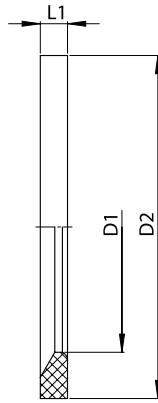

WDR (NBR)

■ Junta Elástica NBR DIN 3869

■ Elastic Soft Seal Ring NBR DIN 3869

WDR (NBR)						
Rosca métrica metric thread	Rosca BSPP BSPP thread	D1 mm	D2 mm	L1 mm	Nombre Name	Artículo N° Article No.
M 8 x 1		6,4	9	1	ST WDR M 8 x 1,0 NBR	10221396
M 10 x 1	G 1/8"	8,4	11,9	1	ST WDR M 10 / R 1/8 NBR	10211253
M 12 x 1,5		9,8	14,4	1,5	ST WDR M 12 x 1,5 NBR	10210972
M 14 x 1,5	G 1/4"	11,6	16,5	1,5	ST WDR M 14 x 1,5 / R 1/4 NBR	10211223
M 16 x 1,5		13,8	18,8	1,5	ST WDR M 16 x 1,5 NBR	10210970
	G 3/8"	14,7	19,8	1,5	ST WDR R 3/8 NBR	10211132
M 18 x 1,5		15,7	20,9	1,5	ST WDR M 18 x 1,5 NBR	10210971
	G 1/2"	18,5	23,9	1,5	ST WDR R 1/2 NBR	10211139
M 20 x 1,5		17,8	22,9	1,5	ST WDR M 20 x 1,5 NBR	10210974
M 22 x 1,5		19,6	24,3	1,5	ST WDR M 22 x 1,5 NBR	10210975
M 26 x 1,5 / M 27 x 2	G 3/4"	23,9	29,2	1,5	ST WDR M 26 x 1,5 / M 27 x 2 / R 3/4 NBR	10211142
M 33 x 2	G 1"	29,7	25,7	2	ST WDR M 33 x 2 / R 1 NBR	10211117
M 42 x 2	G 1.1/4"	38,7	45,8	2	ST WDR M 42 x 2 / R 1.1/4 NBR	10211119
M 48 x 2	G 1.1/2"	44,7	50,7	2	ST WDR M 48 x 2 / R 1.1/2 NBR	10211121